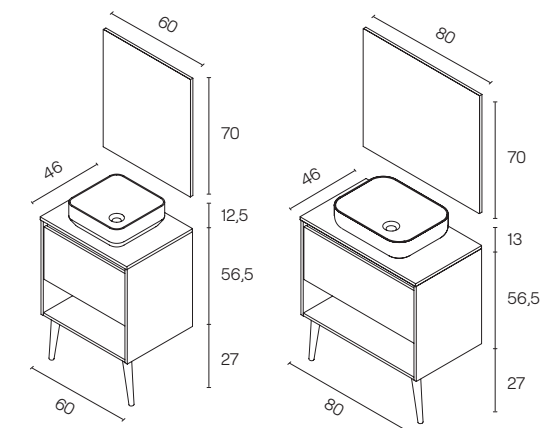

Acabados

Roble arenado

Lavabo sobre encimera cerámico brillo.
Incluye encimera en acabado Blanco.
Espejo básico: Kawa.
Ver más espejos en página 50.