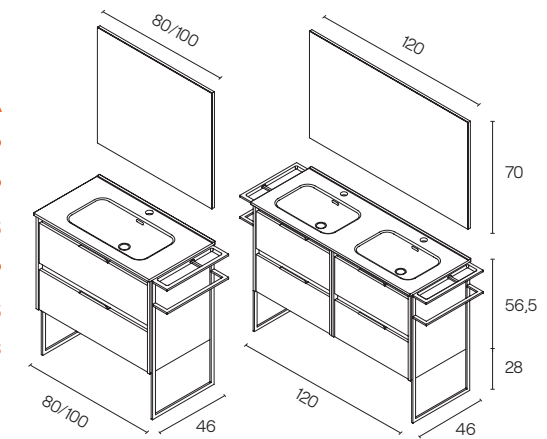

Acabados

Lavabo cerámico brillo.
Espejo básico: Kawa.
Ver más espejos en página 50.