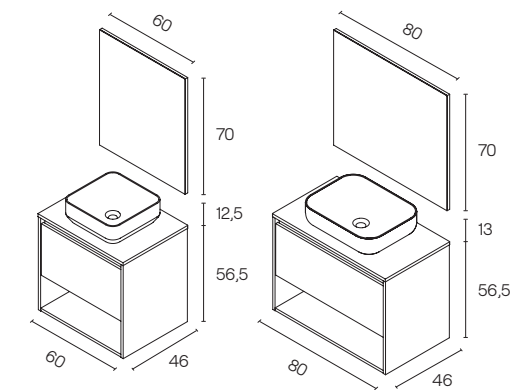

Acabados

Lavabo sobre encimera cerámico brillo.
Incluye encimera en el acabado del mueble.
Espejo básico: Kawa.
Ver más espejos en página 50.