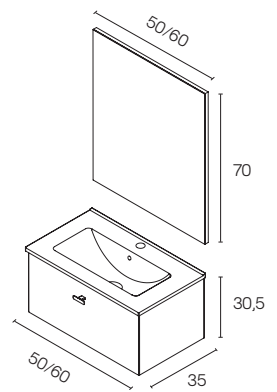

Acabados

Blanco opaco

Roble blanco

Olmo gris

Lavabo cerámico brillo.
Espejo básico: Kawa.
Ver más espejos en página 50.