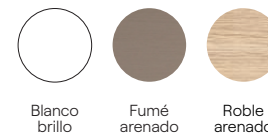

Acabados

Blanco brillo Fumé arenado Roble arenado

Lavabo cerámico brillo.  
Espejo básico: Kawa.  
Ver más espejos en página 50.

**C0073794**  
 60 1C1H · Blanco brillo  
 Mueble + Lavabo  
~~316,53 €~~  
**221,57 €**