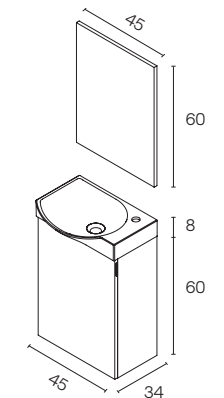

Acabados

Lavabo cerámico brillo.
Espejo básico.