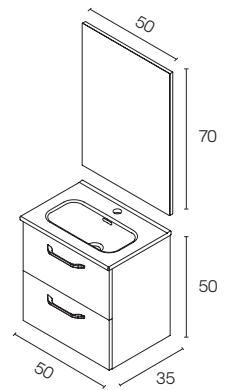

Hone Profundidad 35

Set 50 2C	Mueble + Lavabo + Espejo	Antracita brillo	Blanco brillo	Gris arenado	Nogal arenado	€ ~~348,76~~ €OFERTA 244,13
		127016	127015	127017	127018	

Acabados