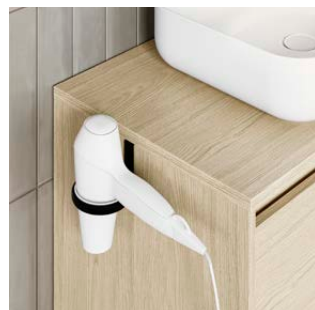

Soporte secador

	Blanco mate	Negro mate	Cromo	€	€ OFERTA
Ø93,5	C0075684	C0075685	C0075685	~~80,17~~	56,12

Accesorio sin taladro, no necesita elementos de fijación.
Material: latón.
Soporta hasta 5kg de peso.