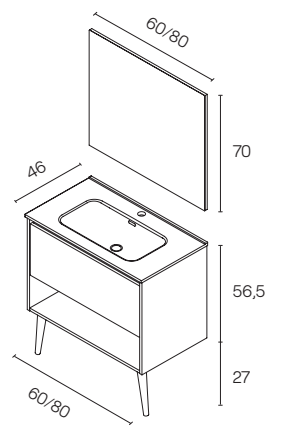

Acabados

Roble arenado

Lavabo cerámico brillo.
Espejo básico: Kawa.
Ver más espejos en página 50.