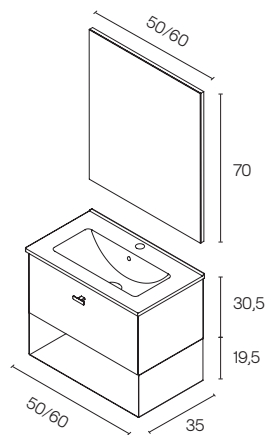

Acabados

Blanco opaco

Roble blanco

Olmo gris

Lavabo cerámico brillo.
Espejo básico: Kawa.
Ver más espejos en página 50.