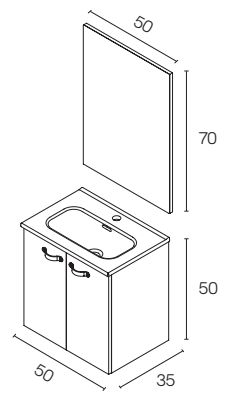

Acabados

Lavabo cerámico brillo.
Espejo básico.