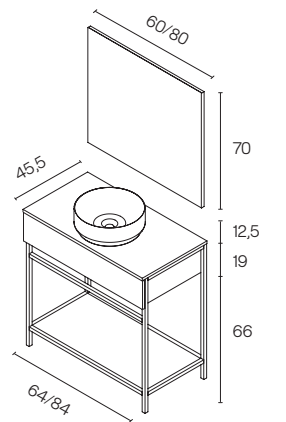

Lavabo sobre encimera cerámico brillo.
Incluye encimera en el acabado del mueble.
Espejo básico: Kawa.
Ver más espejos en página 50.