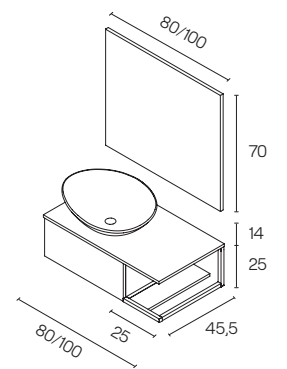

Acabados

Roble essence

Lavabo sobre encimera cerámico brillo.
Incluye encimera en el acabado del mueble.
Espejo básico: Kawa.
Ver más espejos en página 50.