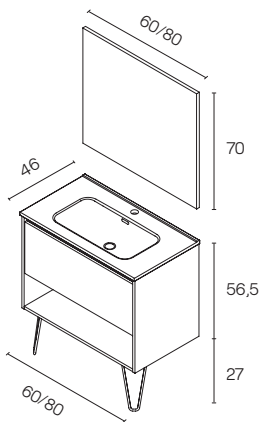

Acabados

Lavabo cerámico brillo.
Espejo básico: Kawa.
Ver más espejos en página 50.