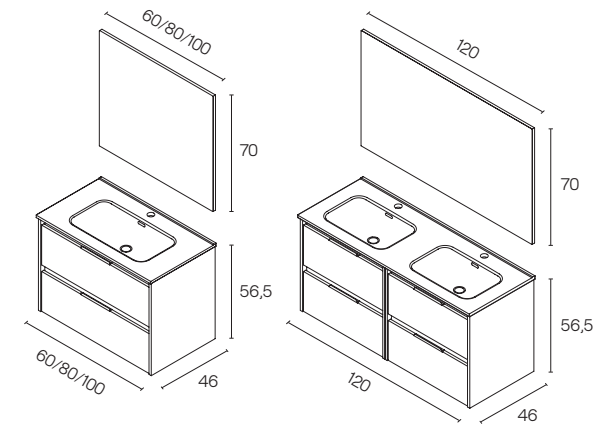

Amizuva Collection 18/19

SUKI

Suki Profundidad 46

							€	€ OFERTA
<b>Set 60</b>	Mueble + Lavabo	C0073761	C0073760	C0073763	C0073762	C0073764	<del>363,64</del>	<b>254,55</b>
	Mueble + Lavabo + Espejo básico	C0073829	C0073828	C0073831	C0073830	C0073832	<del>433,88</del>	<b>303,72</b>
<b>Set 80</b>	Mueble + Lavabo	C0073766	C0073765	C0073768	C0073767	C0073769	<del>404,96</del>	<b>283,47</b>
	Mueble + Lavabo + Espejo básico	C0074293	C0074292	C0074295	C0074294	C0074296	<del>487,60</del>	<b>341,32</b>
<b>Set 100</b>	Mueble + Lavabo	C0073771	C0073770	C0073773	C0073772	C0073774	<del>483,47</del>	<b>338,43</b>
	Mueble + Lavabo + Espejo básico	C0074298	C0074297	C0074300	C0074299	C0074301	<del>568,60</del>	<b>398,02</b>
<b>Set 120</b>	Mueble + Lavabo	C0073819	C0073818	C0073821	C0073820	C0073822	<del>777,69</del>	<b>544,38</b>
	Mueble + Lavabo + Espejo básico	C0073844	C0073843	C0073846	C0073845	C0073847	<del>883,47</del>	<b>618,43</b>