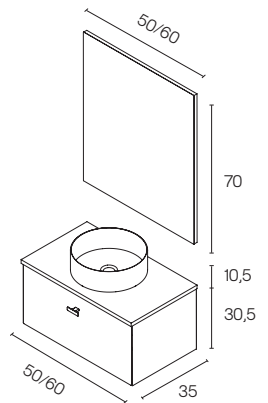

Acabados

Lavabo sobre encimera cerámico brillo.
Incluye encimera en arena para los acabados madera y blanca para el acabado blanco.
Espejo básico: Kawa. Ver más espejos en página 50.