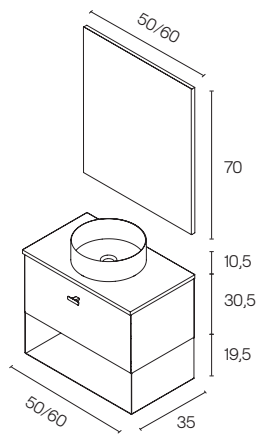

Acabados

Blanco opaco

Roble blanco

Olmo gris

Lavabo sobre encimera cerámico brillo.
Incluye encimera en arena para los acabados madera y blanca para el acabado blanco.
Espejo básico: Kawa. Ver más espejos en página 50.