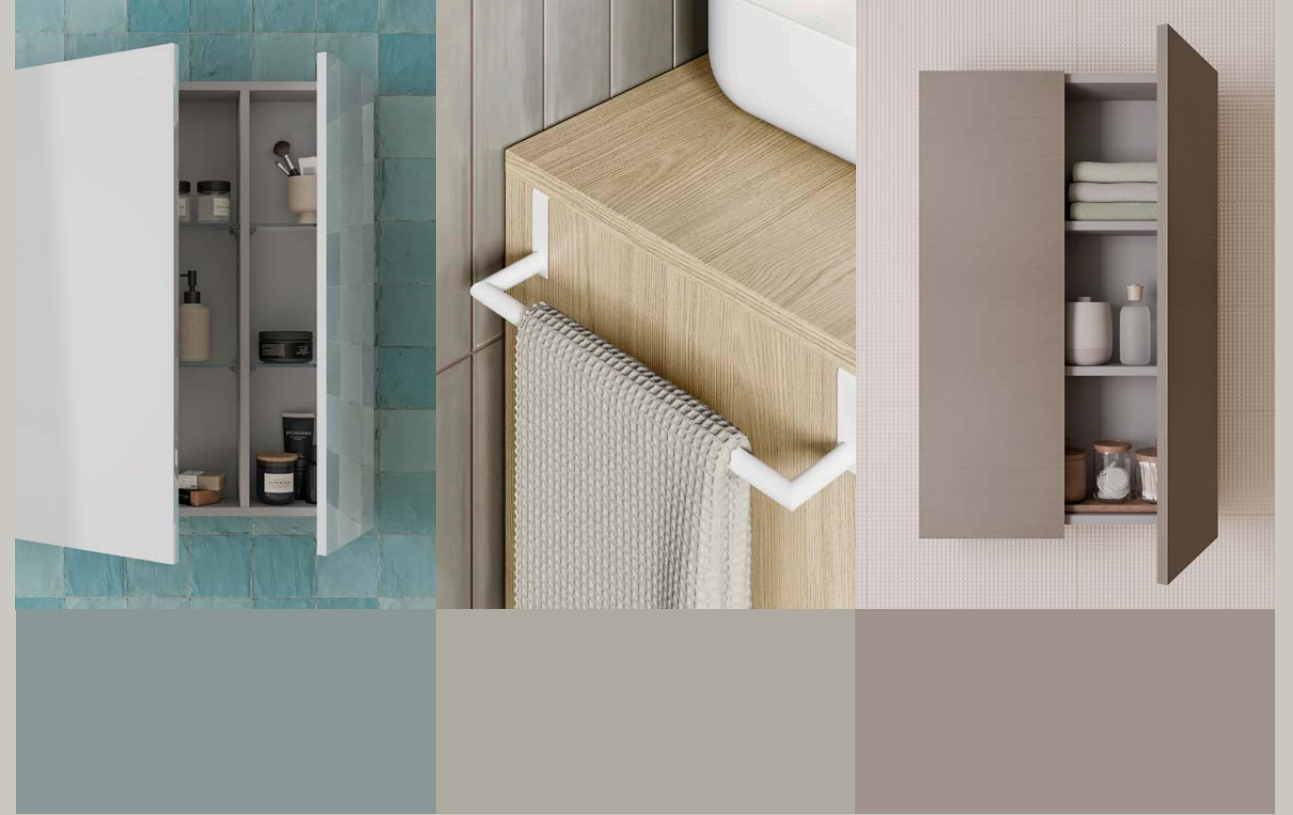

### Acabados

Lavabo cerámico brillo.  
Espejo básico.

H  
O  
N  
E

**127015**  
50 2C · Blanco brillo  
Mueble + Lavabo + Espejo  
~~348,76 €~~  
**244,13€**

Royo®

Amizuva Collection 46/47

HONE

Hone Profundidad 35

Set 50 2C	Mueble + Lavabo + Espejo	 Antracita brillo	 Blanco brillo	 Gris arenado	 Nogal arenado	€ <del>348,76</del> €OFERTA <b>244,13</b>
		127016	127015	127017	127018	

Acabados

Lavabo cerámico brillo.  
Espejo básico.

Accesorios  
comunes

4

AMIZUVA

COLLECTION

# ESPEJOS

Royo®

Amizuva Collection 50/51