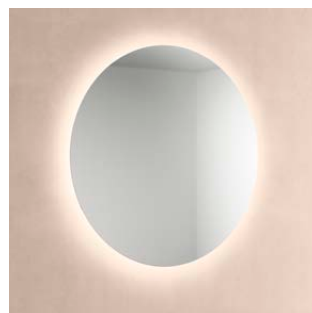

Nozomi

	REF.	€	€ OFERTA
Ø 75	C0073939	~~391,74~~	274,21
Ø 90	C0073940	~~477,69~~	334,38

Luz neutra LED integrada en el espejo.
Perfil metálico circular con acabado cromado.
Luna pulida. Temperatura: 4000k.
Profundidad: 2,5cm.