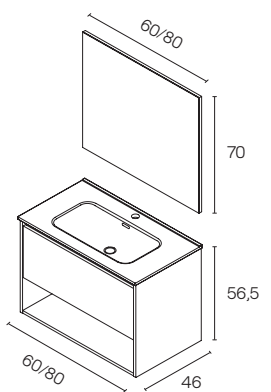

Acabados

Blanco brillo Fumé arenado Roble arenado

Lavabo cerámico brillo.
Espejo básico: Kawa.
Ver más espejos en página 50.