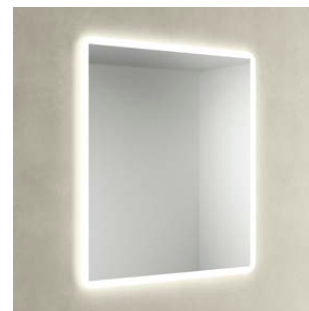

Hoshi

	REF.	€	€ OFERTA
60 x 70	C0073946	~~333,88~~	233,72
80 x 70	C0073947	~~357,85~~	250,50
100 x 70	C0073948	~~401,65~~	281,16
120 x 70	C0073949	~~433,88~~	303,72

Luz blanca LED integrada en el espejo.
Luna de cantos redondeados.
Cristal pulido.
220V - 240V · 1 x máx. 15W.
Profundidad: 2,1cm.