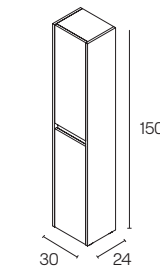

Kaori

	○	€	€ OFERTA
	Blanco brillo		
30 2P	C0075677	~~234,71~~	164,30