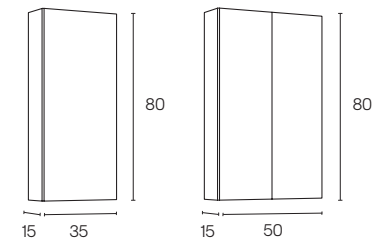

Kansha

	●	●	●	●	●	○	€	€ OFERTA
	Fumé arenado	Roble arenado	Roble essence	Roble blanco	Olmo gris	Blanco opaco		
35 1P	C0073966	C0075663	C0075667	C0075665	C0075666	C0075664	~~195,04~~	136,53
50 2P	C0073971	C0075670	C0075674	C0075672	C0075673	C0075671	~~234,71~~	164,30

Altura: 80cm. Profundidad: 15cm.
Distribución interior: Dos estantes móviles de madera en acabado gris. Suelo en acabado gris.
Para el acabado blanco los estantes y el suelo en acabado blanco.
Interiores de las puertas en el acabado del alto.